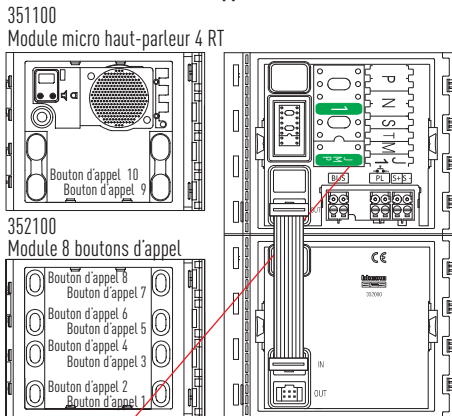

# SCHÉMA DE CÂBLAGE

Immeuble avec 10 postes d'appartement audio à bus 2 fils Classe 100A12B et micro haut-parleur Sfera New

## Platine de rue avec appel sur double colonne

**IMPORTANT!**  
En utilisant le module à 8 boutons d'appel veuillez retirer le cavalier JMP 1 sur le micro haut-parleur 351100 pour l'activation des colonnes d'appel gauche et droite

## Platine de rue avec appel sur une colonne