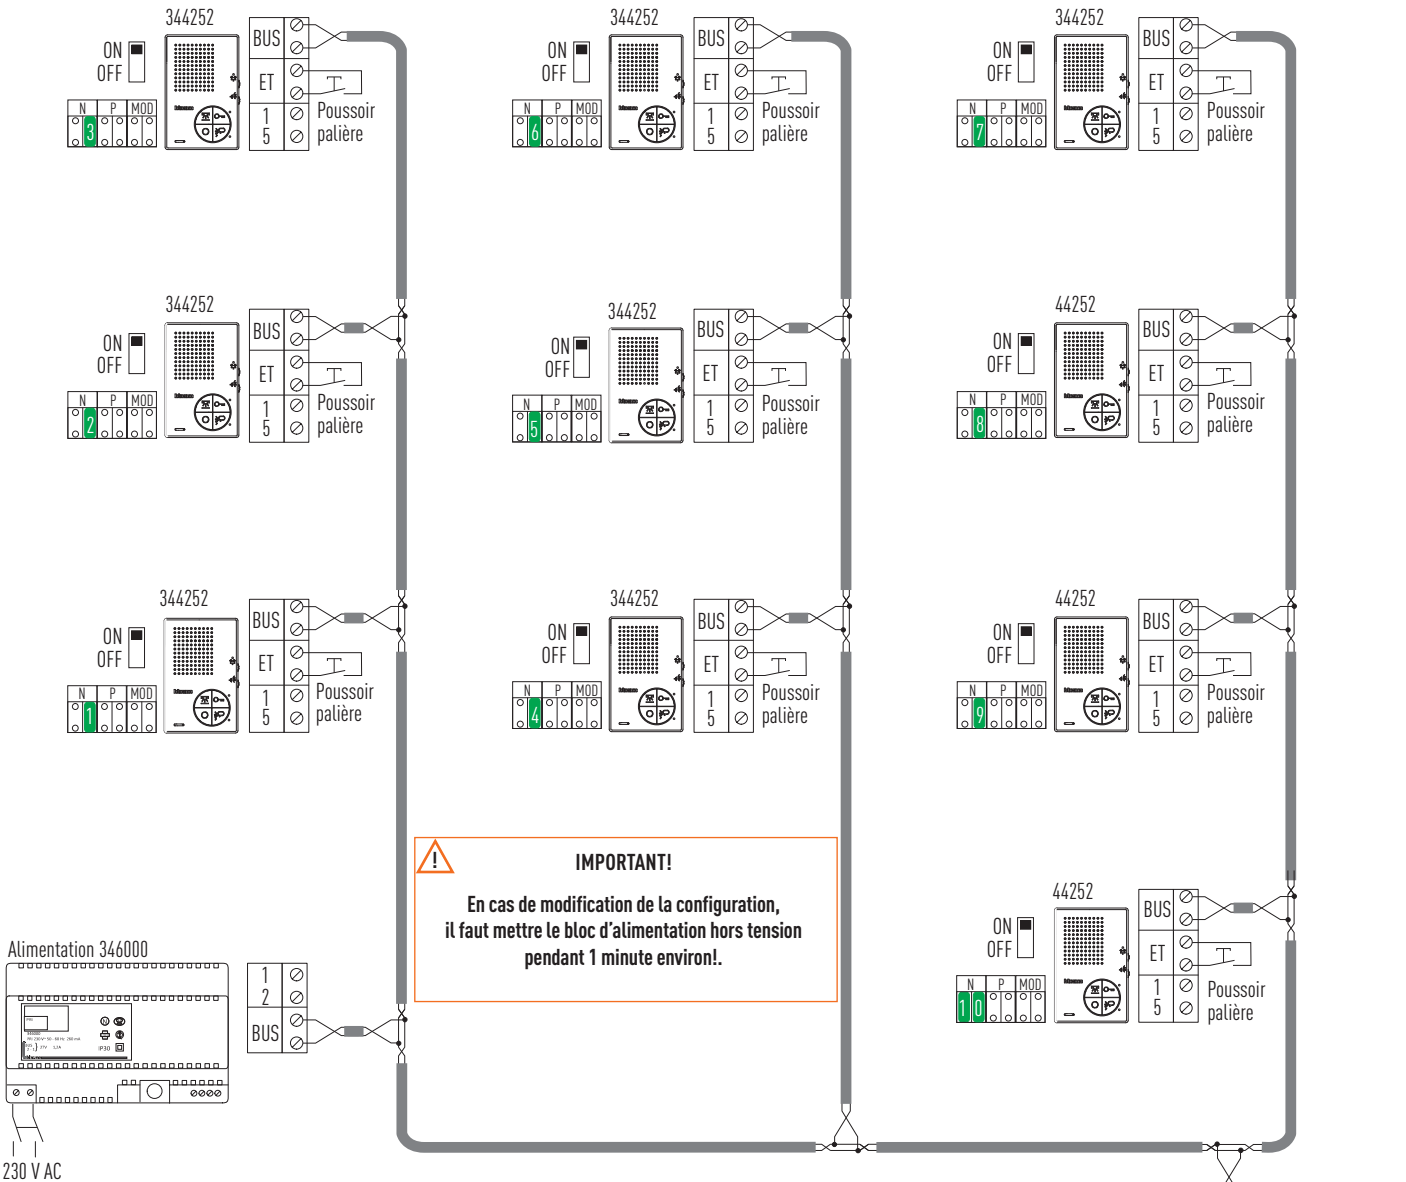

# SCHÉMA DE CÂBLAGE

Immeuble avec 10 postes d'appartement audio à bus 2 fils Classe 100A12B et micro haut-parleur Sfera New

## Platine de rue avec appel sur double colonne

**IMPORTANT!**  
En utilisant le module à 8 boutons d'appel veuillez retirer le cavalier JMP 1 sur le micro haut-parleur 351100 pour l'activation des colonnes d'appel gauche et droite

## Platine de rue avec appel sur une colonne